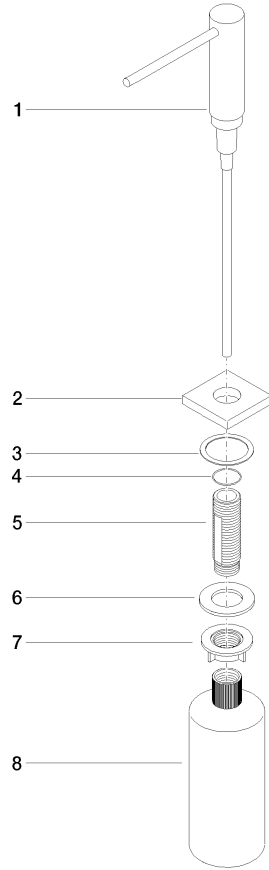

Dispensador con roseta - Champagne (Oro 22k)

LOT

82 439 970

- Saliente 124 mm
- Botella de 500 ml
- Se puede llenar desde arriba
- Cabezal del dosificador giratorio
- Altura 124 mm
- Diámetro del orificio 25 mm
- Roseta separada de 55 x 55 mm

Encaja con LOT

	Champagne (Oro 22k)	82 439 970-47
	Cromo	82 439 970-00
	Platino cepillado	82 439 970-06
	Platino	82 439 970-08
	Latón (Oro 23k)	82 439 970-09
	Dark Chrome	82 439 970-19
	Latón cepillado (Oro 23k)	82 439 970-28
	Champagne cepillado (Oro 22k)	82 439 970-46
	Cromo cepillado	82 439 970-93
	Dark Platinum cepillado	82 439 970-99

Dispensador con roseta - Champagne (Oro 22k)

LOT

82 439 970

mm [inches]

82 439 970

Piezas para otros acabados pueden encontrarse aquí:
Cromo

Lista de piezas de recambios

N°	Número de artículo	Denominación	Cantidad de montaje	Plazo de entrega
1	90 10 10 538 00-47	dosificador	1	30
2	08 27 97 505-47	roseta	1	30
3	08 10 10 624 90	disco	1	2
4	09 14 10 151 90	sello	1	2
5	08 10 10 527 90	soporte	1	2
6	09 14 05 014 90	sello	1	2
7	08 10 10 517 90	tuerca	1	2
8	90 10 10 603 00 90	recipiente	1	2