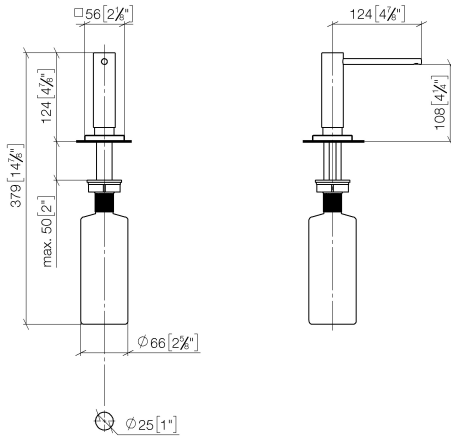

Dispensador con roseta - Champagne (Oro 22k)

LOT

82 439 970

- Saliente 124 mm
- Botella de 500 ml
- Se puede llenar desde arriba
- Cabezal del dosificador giratorio
- Altura 124 mm
- Diámetro del orificio 25 mm
- Roseta separada de 55 x 55 mm

Encaja con LOT

	Champagne (Oro 22k)	82 439 970-47
	Cromo	82 439 970-00
	Platino cepillado	82 439 970-06
	Platino	82 439 970-08
	Latón (Oro 23k)	82 439 970-09
	Dark Chrome	82 439 970-19
	Latón cepillado (Oro 23k)	82 439 970-28
	Champagne cepillado (Oro 22k)	82 439 970-46
	Cromo cepillado	82 439 970-93
	Dark Platinum cepillado	82 439 970-99

Dispensador con roseta - Champagne (Oro 22k)

LOT

82 439 970

mm [inches]

82 439 970

Piezas para otros acabados pueden encontrarse aquí:
Cromo

Lista de piezas de recambios

N°	Número de artículo	Denominación	Cantidad de montaje	Plazo de entrega
1	90 10 10 538 00-47	dosificador	1	30
2	08 27 97 505-47	roseta	1	30
3	08 10 10 624 90	disco	1	2
4	09 14 10 151 90	sello	1	2
5	08 10 10 527 90	soporte	1	2
6	09 14 05 014 90	sello	1	2
7	08 10 10 517 90	tuerca	1	2
8	90 10 10 603 00 90	recipiente	1	2